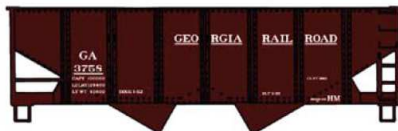

Georgia Railroad