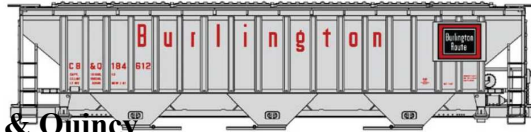

Chicago Burlington & Quincy

Kansas City Southern									
6540	H0	PS 4750 Cov. Hopper	Kansas City Southern	brown/white	#310682			22,95 € inkl. 19% MwSt.	» shop «

6539	H0	PS 4750 Cov. Hopper	Chicago Burlington & Quincy	light gray/red/black	#184612			22,95 € inkl. 19% MwSt.	» shop «

Is this email not displaying correctly? [View it in your browser](#)

[Unsubscribe from this list](#)

Zum Abbestellen unserer Mailings besuchen Sie bitte [diesen Link](#).