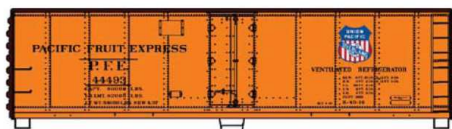

Pacific Fruit Express

81091	H0	40' Steel Reefer	Pacific Fruit Express	orange/black				21,95 € inkl. 19% MwSt.	» shop «