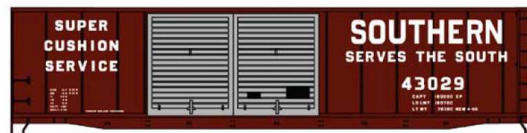

Southern

5242	H0	50' Boxcar	Southern	brown/white/silver	#43029			20,90 €	» shop «

Is this email not displaying correctly? [View it in your browser](#)

[Unsubscribe from this list](#)

Zum Abbestellen unserer Mailings besuchen Sie bitte [diesen Link](#).