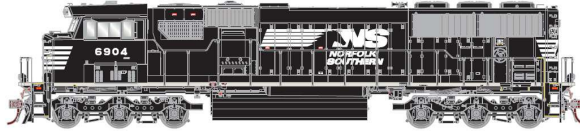

Norfolk Southern