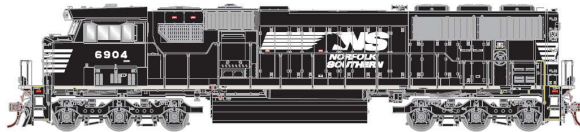

Norfolk Southern