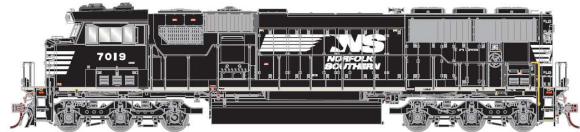

Norfolk Southern