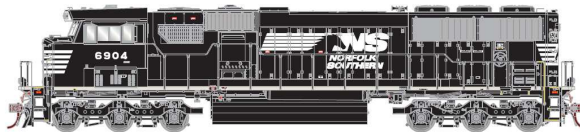

Norfolk Southern