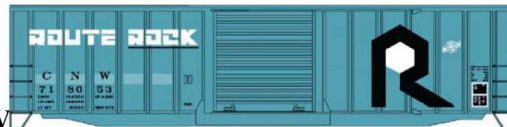

Rock Island / C&NW

81121	H0	50' Boxcar	Rock Island / C&NW	blue/white/black, patch	#718053			20,90 €	» shop «