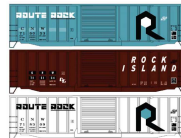

Rock Island / C&NW

8112	H0	50' Boxcar Set (3)	Rock Island / C&NW	blue & brown & white		3 car set		61,50 €	» shop «