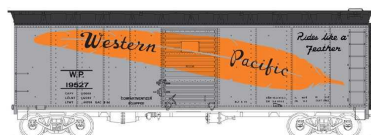

40' Boxcar H0

Artikelnr.	Spur	Baureihe	Roadname	paintscheme	Roadnr.	DCC	Deadline	Preis	bestellen