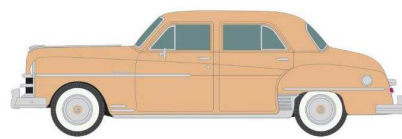

1957 Chevy Cameo

30573	H0	1957 Chevy Cameo	1957 Chevy Cameo	golden yellow			18,95 € » shop «
-------	----	------------------------	------------------------	---------------	--	--	----------------------------------

Plymouth Sedan

30574	H0	1950 Plymouth	Plymouth Sedan	new brunswick blue			18,95 € » shop «
-------	----	------------------	-------------------	-----------------------	--	--	----------------------------------

Plymouth Sedan

30575	H0	1950 Plymouth	Plymouth Sedan	shore green			18,95 € » shop «
-------	----	------------------	-------------------	-------------	--	--	----------------------------------

Plymouth Sedan