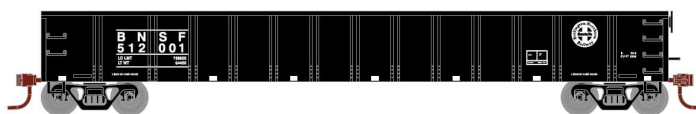

BNSF

1341	N	52' Mill Gondola	BNSF	black/white	#512012		May. 2019	25,95 €	» shop «