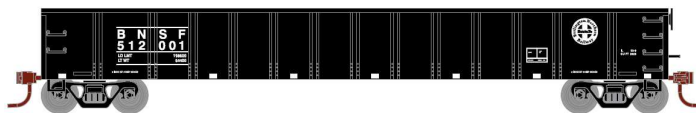

BNSF

1340	N	52' Mill Gondola	BNSF	black/white	#512001		May. 2019	25,95 €	» shop «