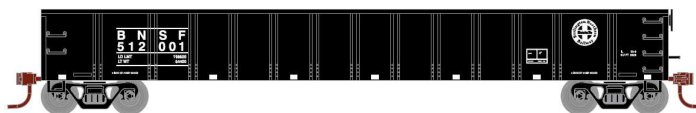

BNSF

1363	N	52' Mill Gondola	BNSF	black/white	#512016		May. 2019	25,95 €	» shop «

BNSF