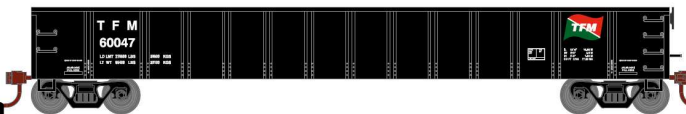

TFM Mexicana

1369	N	52' Mill Gondola	TFM Mexicana	black/red/green/white	#60047	May. 2019	25,95 €	» shop «