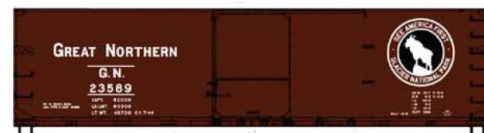

Santa Fe

46012	H0		Santa Fe	brown/white	#38267			20,90 €	» shop «
-------	----	--	----------	-------------	--------	--	--	---------	--------------------------

Chicago Burlington & Quincy

46032	H0		Chicago Burlington & Quincy	brown/white	#120936			20,90 €	» shop «
-------	----	--	-----------------------------	-------------	---------	--	--	---------	--------------------------

Great Northern

46045	H0		Great Northern	brown/white	#23589			20,90 €	» shop «
-------	----	--	----------------	-------------	--------	--	--	---------	--------------------------

Union Pacific

46132	H0	Union Pacific	brown/white	#126459	20,90 €	» shop «
-------	----	---------------	-------------	---------	---------	--------------------------