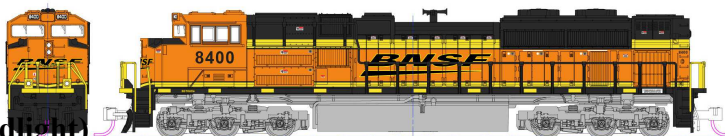

BNSF (w/nose headlight)

1768523-DCC	N	SD70ACe	BNSF (w/nose headlight)	orange/black/yellow	#8400	DCC	189,95 € inkl. 19% MwSt.	» shop «