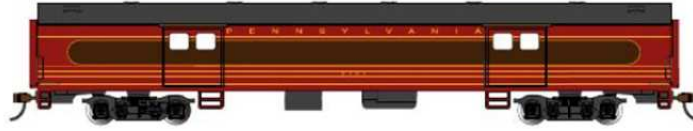

Pennsylvania

14406	H0	72' SS Baggage Car	Pennsylvania	Fleet of Modernism	#6707	59,95 €	» shop «

Is this email not displaying correctly? [View it in your browser](#)

[Unsubscribe from this list](#)

Zum Abbestellen unserer Mailings besuchen Sie bitte [diesen Link](#).