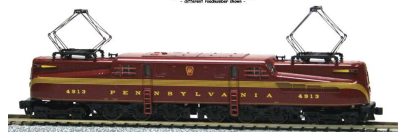

Pennsylvania

1372006	N	GG-1	Pennsylvania	tuscan red/5 stripe	#4909		Sep. 2019	139,95 €	» shop «