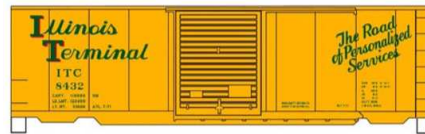

Illinois Terminal

34071-	H0	40' PS-1 Boxcar	Illinois Terminal	yellow/green	#8432		20,90 € » shop «