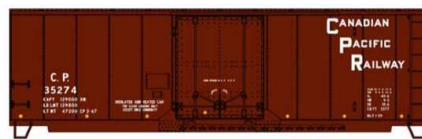

Accurail H0

Artikelnr.	Spur	Baureihe	Roadname	Farbschema	Roadnr.	DCC	Deadline	Preis	Bestellen
------------	------	----------	----------	------------	---------	-----	----------	-------	-----------

1169-	H0	36' Fowler Wood Boxcar	Quebec Central	brown/white	#2957			20,90 €	» shop «
-------	----	------------------------	----------------	-------------	-------	--	--	---------	--------------------------

Quebec Central

3134-	H0	40' Boxcar	Canadian Pacific	brown/white	#35274			20,90 €	» shop «
-------	----	------------	------------------	-------------	--------	--	--	---------	--------------------------

Canadian Pacific