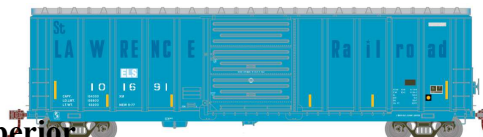

Escanaba & Lake Superior

2069	H0	50' PS 5277 Boxcar	Escanaba & Lake Superior	blue/white, patched	#101765	Sep. 2019	25,95 €	» shop «