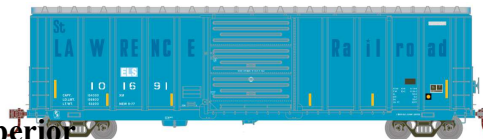

Escanaba & Lake Superior

2067	H0	50' PS 5277 Boxcar	Escanaba & Lake Superior	blue/white, patched	#101691	Sep. 2019	25,95 €	» shop «