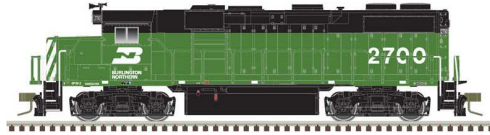

Burlington Northern