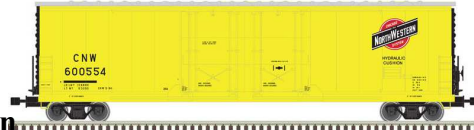

## Chicago & North Western

50005199	N	53' Evans Boxcar	Chicago & North Western	yellow/black	#600554		Oct. 2019	22,95 €	» <a href="#">shop</a> «
----------	---	------------------------	-------------------------------	--------------	---------	--	--------------	---------	--------------------------