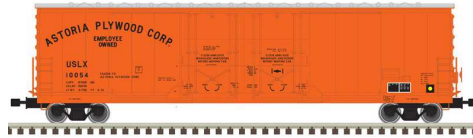

Astoria Plywood