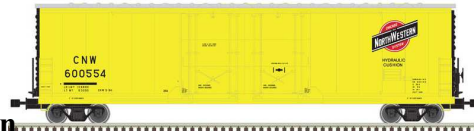

## Chicago & North Western

50005199	N	53' Evans Boxcar	Chicago & North Western	yellow/black	#600554		Oct. 2019	22,95 €	» <a href="#">shop</a> «
----------	---	------------------------	-------------------------------	--------------	---------	--	--------------	---------	--------------------------

## Chicago & North Western

50005200	N	53' Evans Boxcar	Chicago & North Western	yellow/black	#600523		Oct. 2019	22,95 €	» <a href="#">shop</a> «
----------	---	------------------------	-------------------------------	--------------	---------	--	--------------	---------	--------------------------