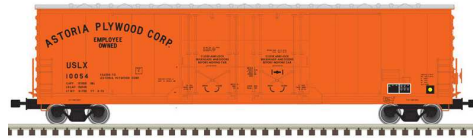

Astoria Plywood