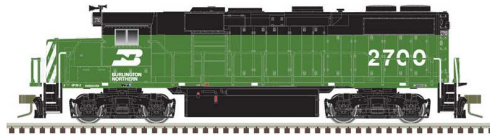

Burlington Northern