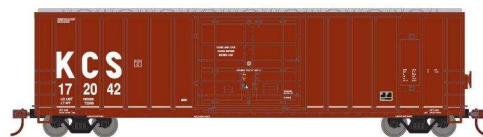

Kansas City Southern