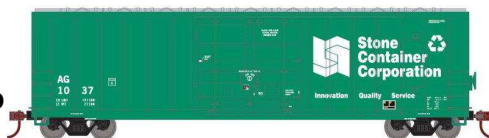

Stone Container Group