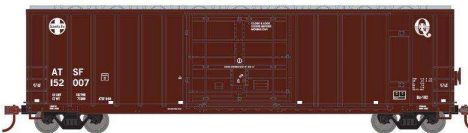

Santa Fe

2117	N	50' FMC Boxcar	Santa Fe	brown/white	#152044	Nov. 2019	27,95 €	» shop «