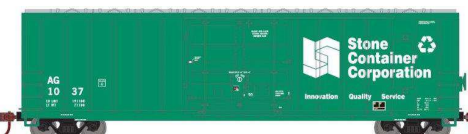

Stone Container Group

2118	N	50' FMC Boxcar	Stone Container Group	green/white	#1037	Nov. 2019	27,95 €	» shop «