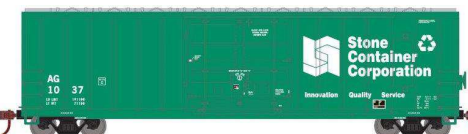

Stone Container Group

2119	N	50' FMC Boxcar	Stone Container Group	green/white	#2000	Nov. 2019	27,95 €	» shop «