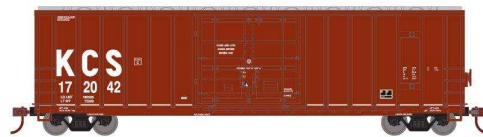

Kansas City Southern