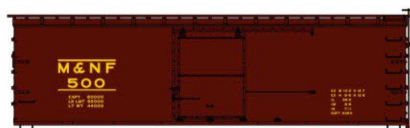

Accurail H0

Artikelnr.	Spur	Baureihe	Roadname	Farbschema	Roadnr.	DCC	Deadline	Preis	Bestellen
------------	------	----------	----------	------------	---------	-----	----------	-------	-----------

Denver & Rio Grande

1171	H0	36' Fowler Wood Boxcar	Denver & Rio Grande	brown/white	#66185	(kit)		20,90 €	» shop «
------	----	------------------------	---------------------	-------------	--------	-------	--	---------	--------------------------