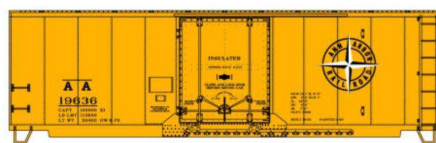

Ann Arbor

31291	H0	40' Boxcar	Ann Arbor	orange/black	#19636	(kit)	20,90 €	» shop «