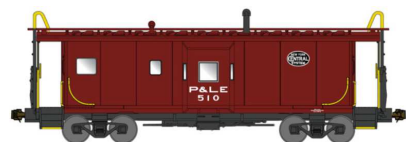

Pittsburgh & Lake Erie

42101-	N	Bay Window Caboose	Pittsburgh & Lake Erie	brown/white	#517	41,95 € » shop «