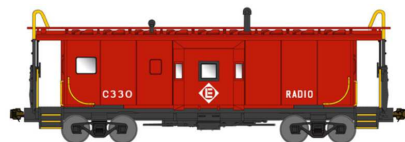

Erie Lackawanna