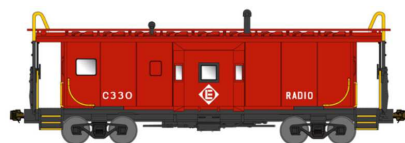

Erie Lackawanna