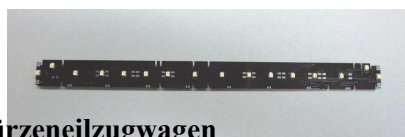

DB

40502	N	V 200.1	DB	Ep. III	Next18	99,95 €	» shop «
-------	---	---------	----	---------	--------	---------	--------------------------

DB

40503	N	V 200.1	DB	Ep. III	Digital, Sound	189,95 €	» shop «
-------	---	---------	----	---------	-------------------	----------	--------------------------

DB

40620	N	Schuerzeneilzugwagen 2.Kl.	DB	Ep. IV		45,95 €	» shop «
-------	---	-------------------------------	----	--------	--	---------	--------------------------

DB

40621	N	Schuerzeneilzugwagen- Set 2-tlg.	DB	Ep. IV		89,95 €	» shop «
-------	---	-------------------------------------	----	--------	--	---------	--------------------------

ÖBB

40622	N	Schuerzeneilzugwagen- Set 2-tlg.	ÖBB	Ep. IV		99,95 €	» shop «
-------	---	-------------------------------------	-----	--------	--	---------	--------------------------

LED-Beleuchtungsbausatz Schürzeneilzugwagen