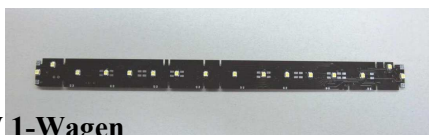

LED-Beleuchtungsbausatz EW 1-Wagen

46292	N	Zubehoer N	LED- Beleuchtungsbausatz EW 1-Wagen			9,95 €	» shop «