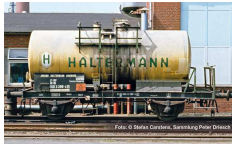

DB / Haltermann

235354	H0	2-Achs Kesselwagen	DB / Haltermann	Ep. IV				49,90 €	» shop «