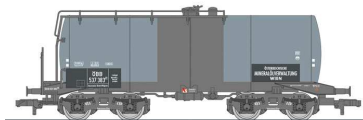

DR

235965	H0	4-achs Kesselwagen	DR	Ep. IV				46,90 €	» shop «

DB / Fuchs Mineralölwerk

235966	H0	4-achs Kesselwagen	DB / Fuchs Mineralölwerk	Ep. IV				46,90 €	» shop «

ÖBB

235985	H0	4-achs Kesselwagen	ÖBB	Ep. III				46,90 €	» shop «

ÖBB