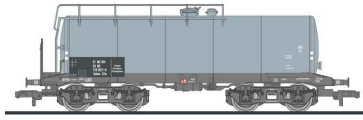

DR

235965	H0	4-achs Kesselwagen	DR	Ep. IV				46,90 €	» shop «

DB / Fuchs Mineralölwerk

235966	H0	4-achs Kesselwagen	DB / Fuchs Mineralölwerk	Ep. IV				46,90 €	» shop «

ÖBB

235985	H0	4-achs Kesselwagen	ÖBB	Ep. III				46,90 €	» shop «

ÖBB