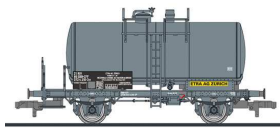

SBB / ETRA AG Zürich

235360	H0	2-Achs Kesselwagen	SBB / ETRA AG Zürich	Ep. IV				49,90 €	» shop «

DB / Kali-Chemie AG Hannover