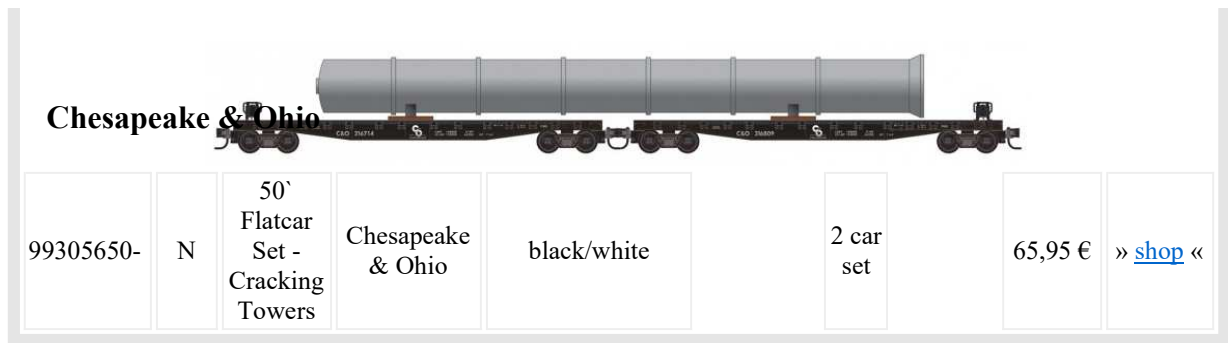

Is this email not displaying correctly? [View it in your browser](#)

[Unsubscribe from this list](#)

Zum Abbestellen unserer Mailings besuchen Sie bitte [diesen Link](#).