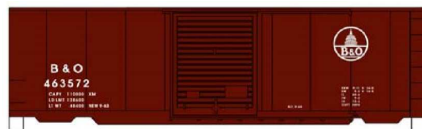

Baltimore & Ohio

3457	H0	40' PS-1 Boxcar	Baltimore & Ohio	brown/white	#463572	(kit)		20,90 €	» shop «