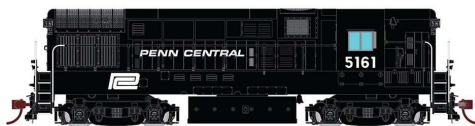

Penn Central

44020	H0	H16-44	Penn Central	black/white	#5170	284,95 €	» shop «