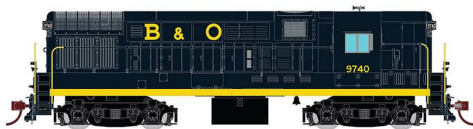

Baltimore & Ohio

44503	H0	H16-44	Baltimore & Ohio	blue/yellow	#9742	DCC & ESU LokSound

424,95 € » [shop](#) «