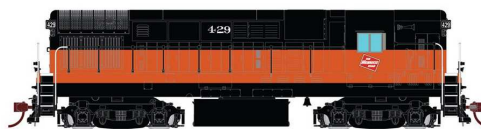

Milwaukee Road

44507	H0	H16-44	Milwaukee Road	orange/black	#435	DCC & ESU LokSound

424,95 € » [shop](#) «