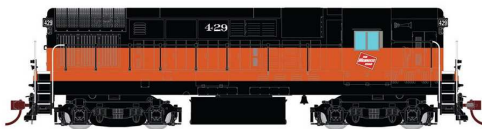

Milwaukee Road