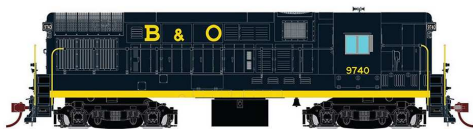

Baltimore & Ohio