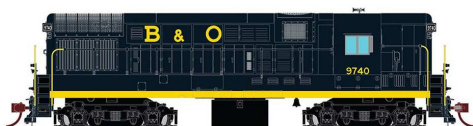

FM H16-44 H0

Artikelnr.	Spur	Baureihe	Roadname	Farbschema	Roadnr.	DCC	Deadline	Preis	Bestellen
------------	------	----------	----------	------------	---------	-----	----------	-------	-----------

Baltimore & Ohio