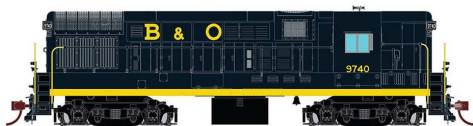

Baltimore & Ohio

44003	H0	H16-44	Baltimore & Ohio	blue/yellow	#9742			284,95 €	» shop «