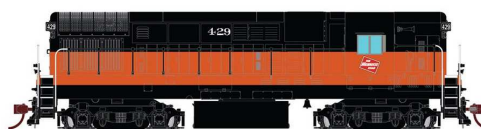

Milwaukee Road

44506	H0	H16-44	Milwaukee Road	orange/black	#432	DCC & ESU LokSound

424,95 € » [shop](#) «