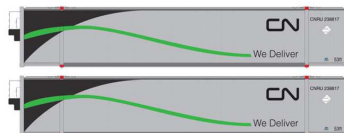

53' Container H0

Artikelnr.	Spur	Baureihe	Roadname	Farbschema	Roadnr.	DCC	Deadline	Preis	Bestellen