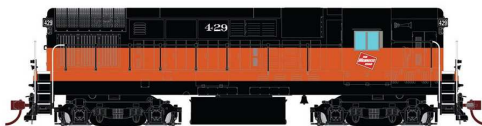

Milwaukee Road