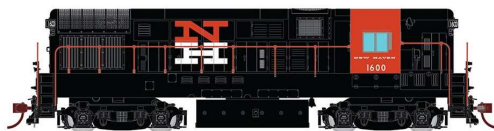

New Haven

44509	H0	H16-44	New Haven	McGinnes (black/orange/white)	#1600	DCC & ESU LokSound	424,95 € » shop «