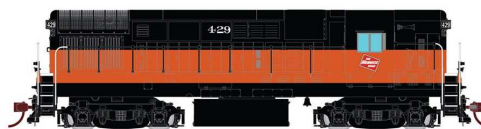

Milwaukee Road

44505	H0	H16-44	Milwaukee Road	orange/black	#429	DCC & ESU LokSound

424,95 € » [shop](#) «