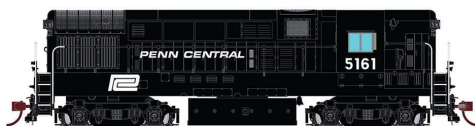

Penn Central

44019	H0	H16-44	Penn Central	black/white	#5166	284,95 €	» shop «