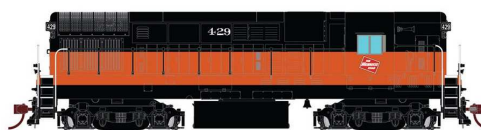

Milwaukee Road

44508	H0	H16-44	Milwaukee Road	orange/black	#436	DCC & ESU LokSound

424,95 € » [shop](#) «