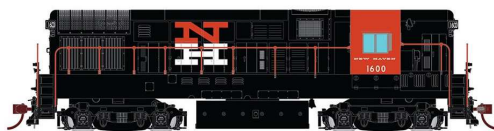

New Haven

44509	H0	H16-44	New Haven	McGinnes (black/orange/white)	#1600	DCC & ESU LokSound	424,95 € » shop «

New Haven

44510	H0	H16-44	New Haven	McGinnes (black/orange/white)	#1605	DCC & ESU LokSound	424,95 € » shop «

New Haven

44511	H0	H16-44	New Haven	McGinnes (black/orange/white)	#1607	DCC & ESU LokSound	424,95 € » shop «

New Haven

44512	H0	H16-44	New Haven	McGinnes (black/orange/white)	#1612	DCC & ESU LokSound	424,95 € » shop «

Norfolk & Western

44513	H0	H16-44	Norfolk & Western	blue/yellow	#139	DCC & ESU LokSound	424,95 € » shop «

Norfolk & Western

44514	H0	H16-44	Norfolk & Western	blue/yellow	#141	DCC & ESU LokSound	424,95 € » shop «

Norfolk & Western

44515	H0	H16-44	Norfolk &	blue/yellow	#143	DCC & ESU	424,95 € » shop «