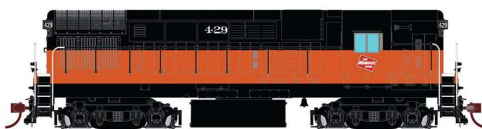

Milwaukee Road