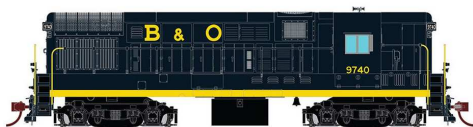

Baltimore & Ohio

44002	H0	H16-44	Baltimore & Ohio	blue/yellow	#9741			284,95 €	» shop «