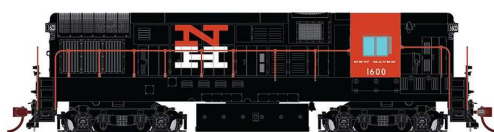

New Haven

44510	H0	H16-44	New Haven	McGinnes (black/orange/white)	#1605	DCC & ESU LokSound	424,95 € » shop «