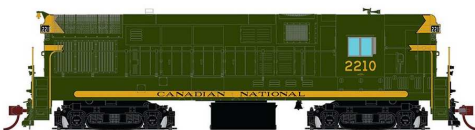

Canadian National

44527	H0	H16-44	Canadian National	green/gold	#2210	DCC & ESU LokSound	424,95 € » shop «