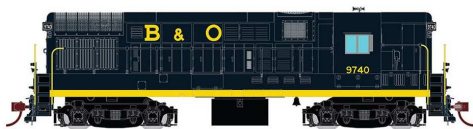

Baltimore & Ohio

44504	H0	H16-44	Baltimore & Ohio	blue/yellow	#9743	DCC & ESU LokSound

424,95 € » [shop](#) «