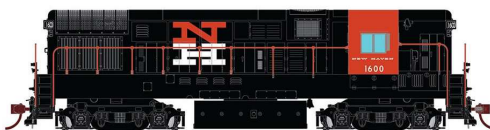

Baltimore & Ohio

44004	H0	H16-44	Baltimore & Ohio	blue/yellow	#9740	284,95 €	» shop «

Milwaukee Road

44005	H0	H16-44	Milwaukee Road	orange/black	#429	284,95 €	» shop «

Milwaukee Road

44006	H0	H16-44	Milwaukee Road	orange/black	#432	284,95 €	» shop «

Milwaukee Road

44007	H0	H16-44	Milwaukee Road	orange/black	#435	284,95 €	» shop «

Milwaukee Road

44008	H0	H16-44	Milwaukee Road	orange/black	#436	284,95 €	» shop «

New Haven

44009	H0	H16-44	New Haven	McGinnes (black/orange/white)	#1600	284,95 €	» shop «

New Haven

44010	H0	H16-44	New Haven	McGinnes (black/orange/white)	#1605	284,95 €	» shop «

New Haven