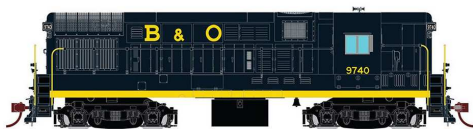

H0

H16-44

Baltimore &
Ohio

blue/yellow

#9740

DCC &
ESU
LokSound424,95 € » [shop](#) «

Baltimore & Ohio

44502	H0	H16-44	Baltimore & Ohio	blue/yellow	#9741	DCC & ESU LokSound
-------	----	--------	------------------	-------------	-------	--------------------