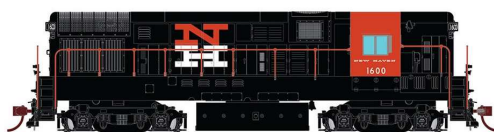

New Haven

44511	H0	H16-44	New Haven	McGinnes (black/orange/white)	#1607	DCC & ESU LokSound	424,95 € » shop «