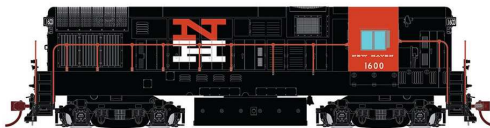

Baltimore & Ohio

44004	H0	H16-44	Baltimore & Ohio	blue/yellow	#9740	284,95 €	» shop «

Milwaukee Road

44005	H0	H16-44	Milwaukee Road	orange/black	#429	284,95 €	» shop «

Milwaukee Road

44006	H0	H16-44	Milwaukee Road	orange/black	#432	284,95 €	» shop «

Milwaukee Road

44007	H0	H16-44	Milwaukee Road	orange/black	#435	284,95 €	» shop «

Milwaukee Road

44008	H0	H16-44	Milwaukee Road	orange/black	#436	284,95 €	» shop «

New Haven

44009	H0	H16-44	New Haven	McGinnes (black/orange/white)	#1600	284,95 €	» shop «

New Haven

44010	H0	H16-44	New Haven	McGinnes (black/orange/white)	#1605	284,95 €	» shop «

New Haven