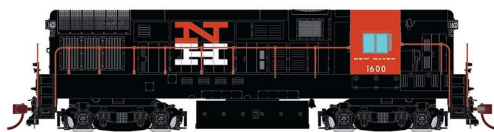

44011	H0	H16-44	New Haven	McGinnes (black/orange/white)	#1607	284,95 €	» shop «

New Haven

44012	H0	H16-44	New Haven	McGinnes (black/orange/white)	#1612	284,95 €	» shop «