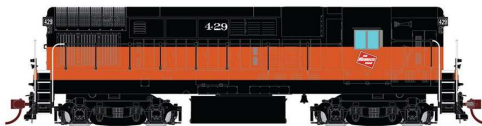

Milwaukee Road