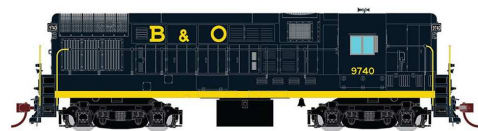

284,95 € » [shop](#) «**Canadian Pacific**

44032

H0

H16-44

Canadian
Pacificmaroon/gray/yellow,
block lettering

#8724

284,95 € » [shop](#) «**Baltimore & Ohio**

44501