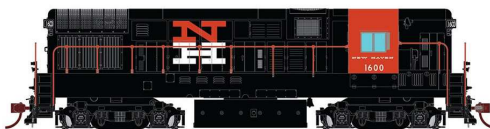

Baltimore & Ohio

44004	H0	H16-44	Baltimore & Ohio	blue/yellow	#9740	284,95 €	» shop «

Milwaukee Road

44005	H0	H16-44	Milwaukee Road	orange/black	#429	284,95 €	» shop «

Milwaukee Road

44006	H0	H16-44	Milwaukee Road	orange/black	#432	284,95 €	» shop «

Milwaukee Road

44007	H0	H16-44	Milwaukee Road	orange/black	#435	284,95 €	» shop «

Milwaukee Road

44008	H0	H16-44	Milwaukee Road	orange/black	#436	284,95 €	» shop «

New Haven

44009	H0	H16-44	New Haven	McGinnes (black/orange/white)	#1600	284,95 €	» shop «

New Haven

44010	H0	H16-44	New Haven	McGinnes (black/orange/white)	#1605	284,95 €	» shop «

New Haven