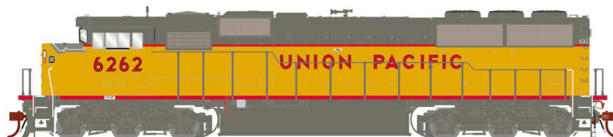

Union Pacific

G75617	H0	SD60M	Union Pacific	yellow/gray/red	#6262	DCC & Tsunami2 Sound	Mar. 2020	374,95 €	» shop «

Is this email not displaying correctly? [View it in your browser](#)

[Unsubscribe from this list](#)

Zum Abbestellen unserer Mailings besuchen Sie bitte [diesen Link](#).