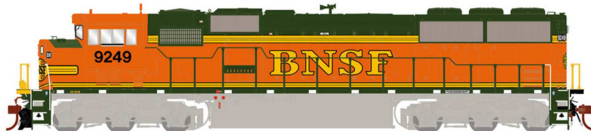

BNSF (H. II)

G75507	H0	SD60M	BNSF (H. II)	orange/green/yellow	#9249		Mar. 2020	274,95 €	» shop «