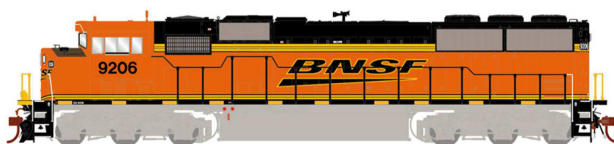

BNSF (swoosh)

G75506	H0	SD60M	BNSF (swoosh)	orange/black/yellow	#9206		Mar. 2020	274,95 €	» shop «