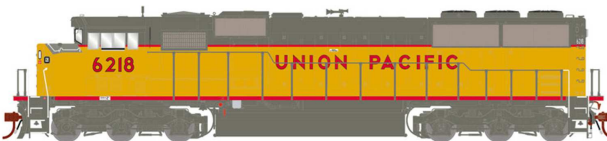

Union Pacific

G75515	H0	SD60M	Union Pacific	yellow/gray/red	#6237		Mar. 2020	274,95 €	» shop «