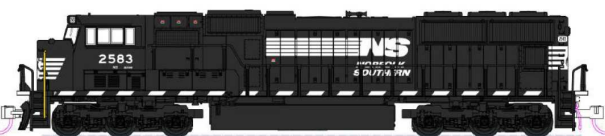

Norfolk Southern

1767605-LS	N	SD70M	Norfolk Southern	black/white	#2583	DCC & ESU LokSound		349,95 €	» shop «