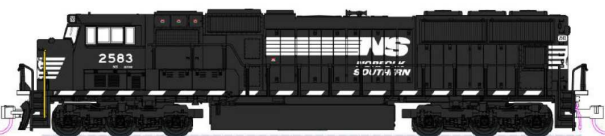

EMD SD70M

Artikelnr.	Spur	Baureihe	Roadname	Farbschema	Roadnr.	DCC	Deadline	Preis	Bestellen
------------	------	----------	----------	------------	---------	-----	----------	-------	-----------

Norfolk Southern

1767605	N	SD70M	Norfolk Southern	black/white	#2583			119,95 €	» shop «
---------	---	-------	------------------	-------------	-------	--	--	----------	--------------------------

Norfolk Southern

1767605-DCC	N	SD70M	Norfolk Southern	black/white	#2583	DCC		219,95 €	» shop «
-------------	---	-------	------------------	-------------	-------	-----	--	----------	--------------------------