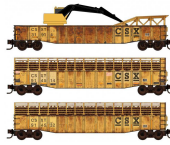

CSX

99302100	N	Tie Loader Train Set (3)	CSX	3x Gondola w/Tie Loader		3 car set	May. 2020	119,95 €	» shop «

Is this email not displaying correctly? [View it in your browser](#)

[Unsubscribe from this list](#)

Zum Abbestellen unserer Mailings besuchen Sie bitte [diesen Link](#).