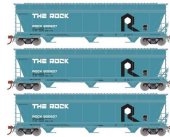

12921	N	ACF 4600 3-Bay Centerflow	Rock Island "The Rock"	blue/white/black	#800207	Jun. 2020	37,50 €	» shop «

Rock Island "The Rock"

12922	N	ACF 4600 3-Bay Centerflow	Rock Island "The Rock"	blue/white/black	#800302	Jun. 2020	37,50 €	» shop «

Rock Island "The Rock"

12923	N	ACF 4600 3-Bay Centerflow	Rock Island "The Rock"	blue/white/black	#800360	Jun. 2020	37,50 €	» shop «

Rock Island "The Rock"

12924	N	ACF 4600 3-Bay Centerflow Set (3)	Rock Island "The Rock"	blue/white/black	3 diff #s	3 car set	Jun. 2020	105,95 €	» shop «

SSW Cotton Belt (exRI)

12925	N	ACF 4600 3-Bay Centerflow	SSW Cotton Belt (exRI)	blue/white/black	#800219	Jun. 2020	37,50 €	» shop «

SSW Cotton Belt (exRI)

12926	N	ACF 4600 3-Bay Centerflow	SSW Cotton Belt (exRI)	blue/white/black	#800052	Jun. 2020	37,50 €	» shop «

Milwaukee Road (exRI)

12927	N	ACF 4600 3-Bay Centerflow	Milwaukee Road (exRI)	blue/white/black	#800047	Jun. 2020	37,50 €	» shop «