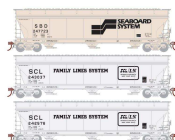

Family Lines (SCL, SBD)