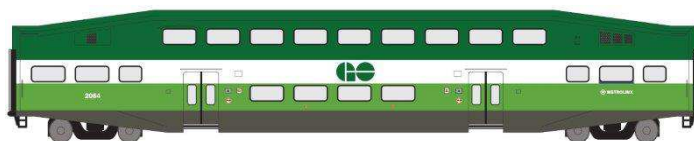

GO Transit

25425	N	Bombadier Commuter Car	GO Transit	two tone green/white	#2064	Jun. 2020	65,95 €	» shop «