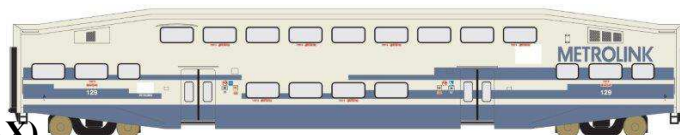

Metrolink (SCAX)

		Bombardier