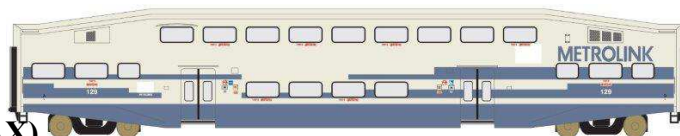

Metrolink (SCAX)

25408	N	Bombardier Commuter Cab Car	Metrolink (SCAX)	white/blue, faded	#637		Jun. 2020	54,95 €	» shop «
-------	---	-----------------------------------	---------------------	----------------------	------	--	--------------	---------	--------------------------