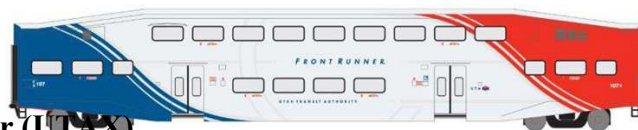

Utah Frontrunner (UTAX)

25416	N	Bombardier Commuter Car	Utah Frontrunner (UTAX)	white/red/blue	#108		Jun. 2020	54,95 €	» shop «