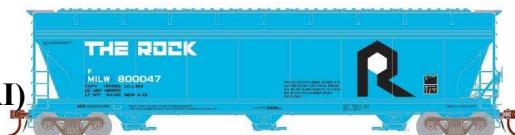

Milwaukee Road (exRI)

12928	N	ACF 4600 3-Bay Centerflow	Milwaukee Road (exRI)	blue/white/black	#800104	Jun. 2020	37,50 €	» shop «