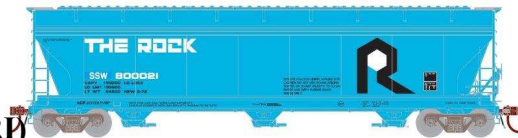

SSW Cotton Belt (exRI)

12926	N	ACF 4600 3-Bay Centerflow	SSW Cotton Belt (exRI)	blue/white/black	#800052	Jun. 2020	37,50 €	» shop «