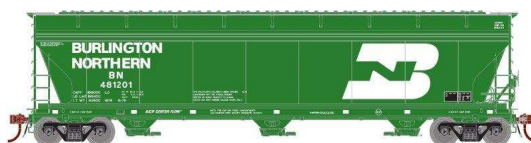

Bulington Northern