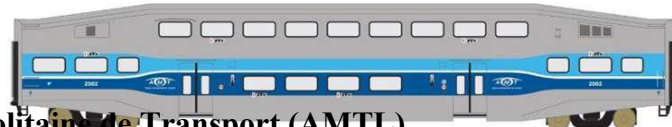

Metrolink (SCAX)

		Bombardier							
--	--	------------	--	--	--	--	--	--	--

25410	N	Commuter Car	Metrolink (SCAX)	white/blue, faded	#157		Jun. 2020	54,95 €	» shop «
-------	---	--------------	------------------	-------------------	------	--	-----------	---------	--------------------------

Agence Metropolitaine de Transport (AMTL)

25412	N	Bombardier Commuter Cab Car	Agence Metropolitaine de Transport (AMTL)	gray/blue/white	#2002		Jun. 2020	54,95 €	» shop «
-------	---	-----------------------------	---	-----------------	-------	--	-----------	---------	--------------------------