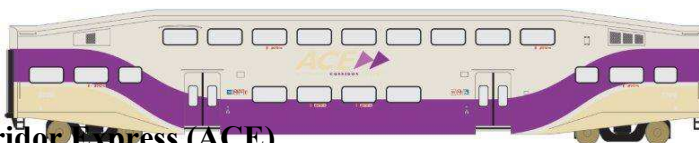

Altamond Corridor Express (ACE)

25419	N	Bombadier Commuter Car	Altamond Corridor Express (ACE)	tan/purple	#3220	Jun. 2020	54,95 €	» shop «