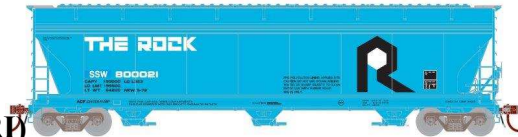

SSW Cotton Belt (exRI)

12925	N	ACF 4600 3-Bay Centerflow	SSW Cotton Belt (exRI)	blue/white/black	#800219	Jun. 2020	37,50 €	» shop «