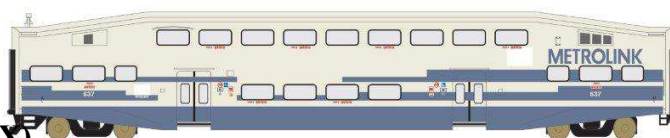

– Wear a Mask – Wash Your Hands –

Bombardier Commuter Cars N

Artikelnr.	Spur	Baureihe	Roadname	Farbschema	Roadnr.	DCC	Deadline	Preis	Bestellen
------------	------	----------	----------	------------	---------	-----	----------	-------	-----------