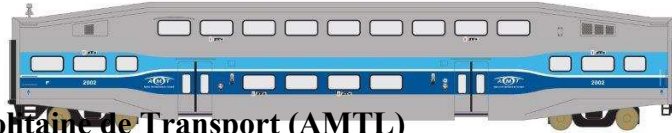

Metrolink (SCAX)

		Bombardier							
--	--	------------	--	--	--	--	--	--	--

25410	N	Commuter Car	Metrolink (SCAX)	white/blue, faded	#157		Jun. 2020	54,95 €	» shop «
-------	---	--------------	------------------	-------------------	------	--	-----------	---------	--------------------------

Agence Metropolitaine de Transport (AMTL)

25412	N	Bombardier Commuter Cab Car	Agence Metropolitaine de Transport (AMTL)	gray/blue/white	#2002		Jun. 2020	54,95 €	» shop «
-------	---	-----------------------------	---	-----------------	-------	--	-----------	---------	--------------------------