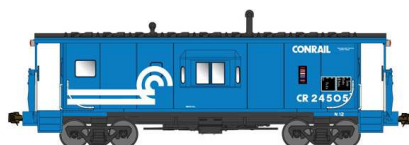

## Conrail

40110	N	Bay Window Caboose	Conrail	blue/white	#24505			43,95 €	» <a href="#">shop</a> «
-------	---	--------------------	---------	------------	--------	--	--	---------	--------------------------