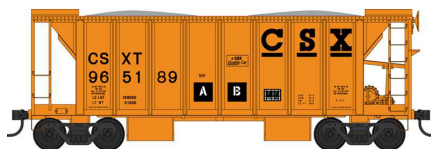

CSX [Mow]

42801	H0	70t 2-Bay Ballast Car	CSX [Mow]	orange/black	#965189	Jul. 2020	29,95 €	» shop «