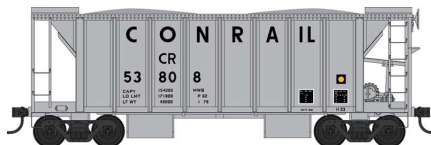

Conrail

42796	H0	70t 2-Bay Ballast Car	Conrail	gray/black	#53870	Jul. 2020	29,95 €	» shop «