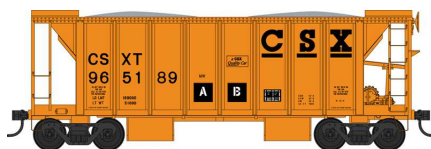

CSX [Mow]

42803	H0	70t 2-Bay Ballast Car	CSX [Mow]	orange/black	#965228	Jul. 2020	29,95 €	» shop «