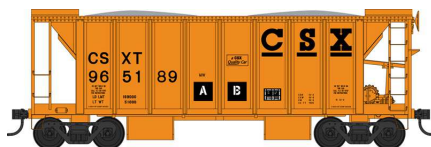

CSX [Mow]

42802	H0	70t 2-Bay Ballast Car	CSX [Mow]	orange/black	#965223	Jul. 2020	29,95 €	» shop «