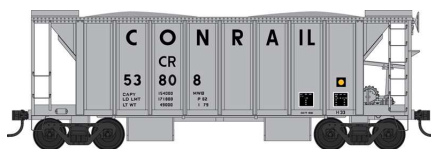

Conrail

42797	H0	70t 2-Bay Ballast Car	Conrail	gray/black	#53890	Jul. 2020	29,95 €	» shop «