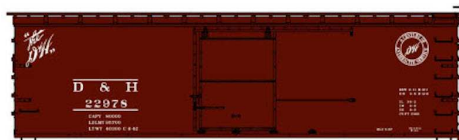

### Pittsburgh Shawmut & Northern

1177	H0	36' Fowler Wood Boxcar	Pittsburgh Shawmut & Northern	brown/white	#9867	(kit)		20,90 €	» <a href="#">shop</a> «
------	----	---------------------------------	-------------------------------------	-------------	-------	-------	--	---------	--------------------------

### Delaware & Hudson

1808	H0	36' Wood Boxcar	Delaware & Hudson	brown/white	#22978	(kit)		20,90 €	» <a href="#">shop</a> «
------	----	-----------------------	----------------------	-------------	--------	-------	--	---------	--------------------------