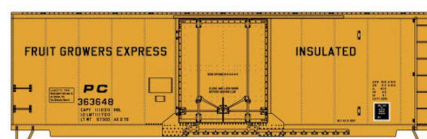

### Delaware & Hudson

1808	H0	36' Wood Boxcar	Delaware & Hudson	brown/white	#22978	(kit)		20,90 €	» <a href="#">shop</a> «
------	----	-----------------------	----------------------	-------------	--------	-------	--	---------	--------------------------