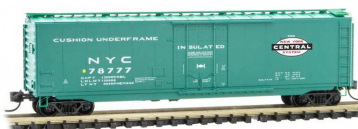

### New York Central

03200520	N	50' Boxcar	New York Central	green/white/black	#78777			29,60 €	» <a href="#">shop</a> «
----------	---	------------	------------------	-------------------	--------	--	--	---------	--------------------------