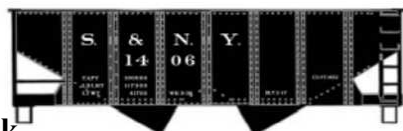

Susquehanna & New York

2588	H0	55t Hopper	Susquehanna & New York	black/white	#1406	(kit)		19,80 €	» shop «