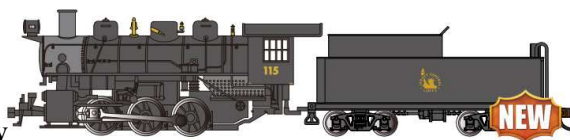

Central of New Jersey