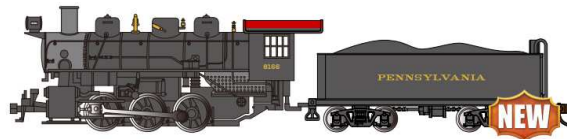

0-6-0 USRA H0

Artikelnr.	Spur	Baureihe	Roadname	Farbschema	Roadnr.	DCC	Deadline	Preis	Bestellen