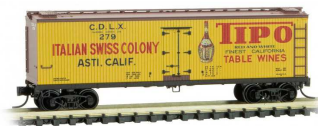

Grape-to-Glass Series #7

| | | | | | | | | | |
|----------|---|-----------------|--------------------------|------------------|------|--|--|---------|--------------------------|
| 04700440 | N | 40' Wood Reefer | Grape-to-Glass Series #7 | Typo Table Wines | #279 | | | 32,95 € | » shop « |
|----------|---|-----------------|--------------------------|------------------|------|--|--|---------|--------------------------|