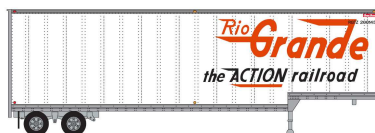

80301-01	H0	40' Drop Frame Trailer	Denver & Rio Grande	white/orange	1. #			36,95 €	» shop «
----------	----	------------------------	---------------------	--------------	------	--	--	---------	--------------------------

Denver & Rio Grande

80301-02	H0	40' Drop Frame Trailer	Denver & Rio Grande	white/orange	2. #			36,95 €	» shop «
----------	----	------------------------	---------------------	--------------	------	--	--	---------	--------------------------