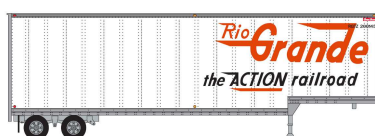

80301-01	H0	40' Drop Frame Trailer	Denver & Rio Grande	white/orange	1. #			36,95 €	» shop «
----------	----	------------------------	---------------------	--------------	------	--	--	---------	--------------------------