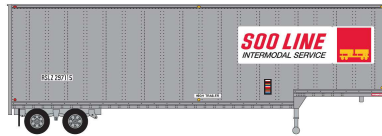

SOO Line

80316-02	H0	40' Drop Frame Trailer	SOO Line	silver/red/white	2. #

36,95 € » [shop](#) «