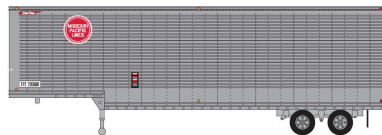

Missouri Pacific

80303-06	H0	40' Drop Frame Trailer	Missouri Pacific	silver, red logo	3. #

36,95 € » [shop](#) «