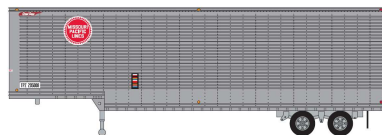

Missouri Pacific

80303-05	H0	40' Drop Frame Trailer	Missouri Pacific	silver, red logo	2. #

36,95 € » [shop](#) «