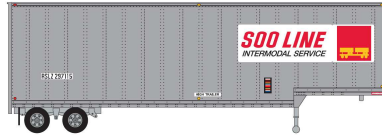

36,95 € » [shop](#) «

SOO Line

80316-02	H0	40' Drop Frame Trailer	SOO Line	silver/red/white	2. #
----------	----	------------------------	----------	------------------	------

36,95 € » [shop](#) «

SOO Line