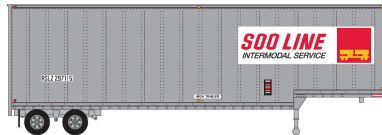

SOO Line

80316-01	H0	40' Drop Frame Trailer	SOO Line	silver/red/white	1. #

36,95 € » [shop](#) «