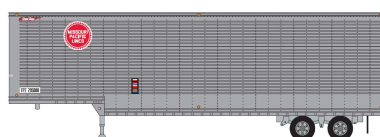

Missouri Pacific

80303-04	H0	40' Drop Frame Trailer	Missouri Pacific	silver, red logo	1. #			36,95 €	» shop «