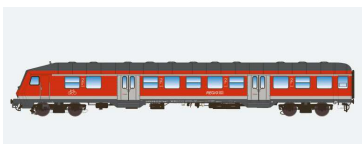

DB AG

36510	H0	N-Wagen 2.Kl.	DB AG	Ep. VI	66,90 €	» shop «

DB AG

36511	H0	N-Wagen 2.Kl.	DB AG	Ep. VI	66,90 €	» shop «

DB AG

36512	H0	N-Wagen 1./2.Kl.	DB AG	Ep. VI	66,90 €	» shop «

DB AG

36513	H0	N- Steuerwagen	DB AG	Ep. VI	119,90 €	» shop «

DB AG

36514	H0	N-Wagen 2.Kl.	DB AG	Ep. V-VI	66,90 €	» shop «

DB AG

36515	H0	N-Wagen 2.Kl.	DB AG	Ep. V-VI	66,90 €	» shop «

DB AG

36516	H0	N-Wagen 1./2.Kl.	DB AG	Ep. V-VI	66,90 €	» shop «

DB AG