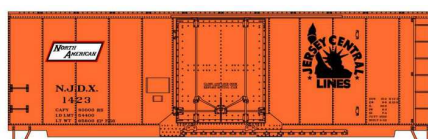

Central New Jersey

3137	H0	40' Boxcar	Central New Jersey	orange/black	#1423	(kit)		21,90 €	» shop «