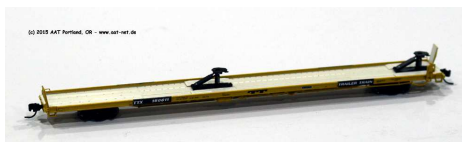

Boxcar	Pacific			2020		
Southern Pacific								
6717	N	60' PS Auto Boxcar	Southern Pacific	brown/white	#621125	Nov. 2020	32,95 €	» shop «

89' F89F Flatcar N

Artikelnr.	Spur	Baureihe	Roadname	Farbschema	Roadnr.	DCC	Deadline	Preis	Bestellen
TTX Trailer Train / XTTX									
14321	N	F89F Flatcar	TTX Trailer Train / XTTX	brown/white	#152195		Nov. 2020	44,95 €	» shop «
TTX Trailer Train / XTTX									
14322	N	F89F Flatcar	TTX Trailer Train / XTTX	brown/white	#152821		Nov. 2020	44,95 €	» shop «
TTX Trailer Train / XTTX									
14323	N	F89F Flatcar	TTX Trailer Train / XTTX	brown/white	#153246		Nov. 2020	44,95 €	» shop «
TTX Trailer Train / XTTX									
14324	N	F89F Flatcar	TTX Trailer Train / XTTX	brown/white	#153290		Nov. 2020	44,95 €	» shop «