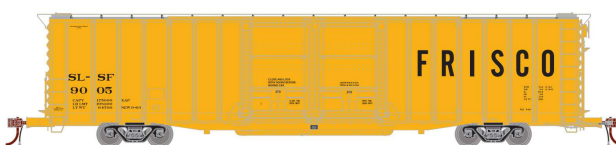

SLSF Frisco

6712	N	60' PS Auto Boxcar	SLSF Frisco	yellow/black	#9005	Nov. 2020	32,95 €	» shop «