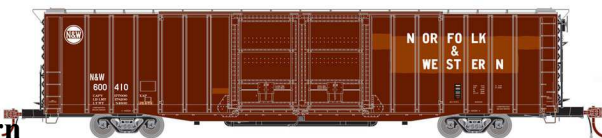

Norfolk & Western

6711	N	60' PS Auto Boxcar	Norfolk & Western	brown/white	#600429	Nov. 2020	32,95 €	» shop «