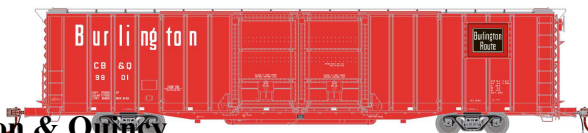

### Chicago Burlington & Quincy

6700	N	60' PS Auto Boxcar	Chicago Burlington & Quincy	red/white	#9801		Nov. 2020	32,95 €	» <a href="#">shop</a> «
------	---	--------------------------	-----------------------------------	-----------	-------	--	--------------	---------	--------------------------