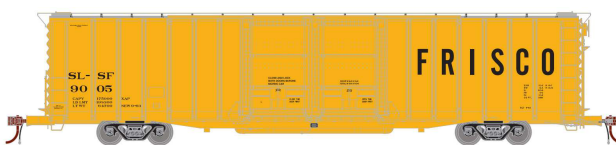

SLSF Frisco

6713	N	60' PS Auto Boxcar	SLSF Frisco	yellow/black	#9013	Nov. 2020	32,95 €	» shop «