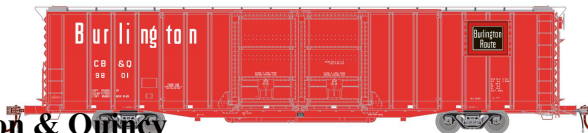

### Chicago Burlington & Quincy

6700	N	60' PS Auto Boxcar	Chicago Burlington & Quincy	red/white	#9801		Nov. 2020	32,95 €	» <a href="#">shop</a> «
------	---	--------------------------	-----------------------------------	-----------	-------	--	--------------	---------	--------------------------