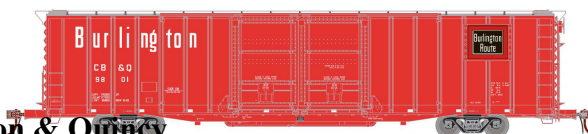

Chicago Burlington & Quincy

6702	N	60' PS Auto Boxcar	Chicago Burlington & Quincy	red/white	#9825		Nov. 2020	32,95 €	» shop «