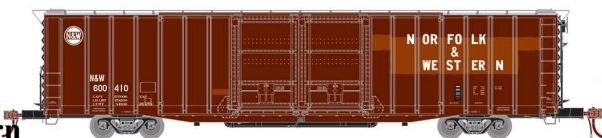

Norfolk & Western

6710	N	60' PS Auto Boxcar	Norfolk & Western	brown/white	#600415	Nov. 2020	32,95 €	» shop «