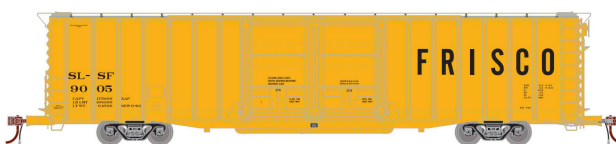

SLSF Frisco

6714	N	60' PS Auto Boxcar	SLSF Frisco	yellow/black	#9023	Nov. 2020	32,95 €	» shop «