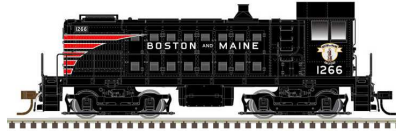

Boston & Maine

10003842	H0	ALCo S-4	Boston & Maine	black/red/white	#1271	DCC & ESU LokSound	284,95 €	» shop «