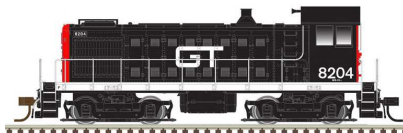

Grand Trunk Western