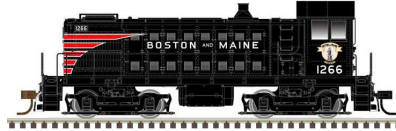

Boston & Maine

10003841	H0	ALCo S-4	Boston & Maine	black/red/white	#1266	DCC & ESU LokSound	284,95 €	» shop «