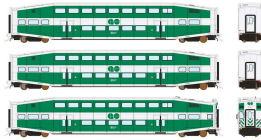

## BiLevel Commuter Cars H0

Artikelnr.	Spur	Baureihe	Roadname	Farbschema	Roadnr.	DCC	Deadline	Preis	Bestellen
<b>AMT [Montreal]</b>									
146001	H0	BiLevel Commuter Car Set (3)	AMT [Montreal]	gray/light blue/blue	#2001, #2024, #2031	interior lighted		399,95 €	» <a href="#">shop</a> «
<b>AMT [Montreal]</b>									
146002	H0	BiLevel Commuter Car Set (3)	AMT [Montreal]	gray/light blue/blue	#2003, #2021, #2035	interior lighted		399,95 €	» <a href="#">shop</a> «
<b>AMT [Montreal]</b>									
		BiLevel	AMT		unnumbered,	interior			

146003	H0	Commuter Car	[Montreal]	gray/light blue/blue	decals included	lighted	125,95 € » <a href="#">shop</a> «
--------	----	--------------	------------	----------------------	-----------------	---------	-----------------------------------

### GO Transit [Toronto]

146004	H0	BiLevel Commuter Car Set (3)	GO Transit [Toronto]	green/white, original scheme	#206, #2104, #2133	interior lighted	399,95 € » <a href="#">shop</a> «
--------	----	------------------------------	----------------------	------------------------------	--------------------	------------------	-----------------------------------

### GO Transit [Toronto]

146005	H0	BiLevel Commuter Car Set (3)	GO Transit [Toronto]	green/white, original scheme	#213, #2121, #2150	interior lighted	399,95 € » <a href="#">shop</a> «
--------	----	------------------------------	----------------------	------------------------------	--------------------	------------------	-----------------------------------