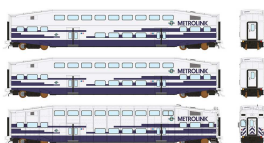

### GO Transit [Toronto]

146008	H0	BiLevel Commuter Car	GO Transit [Toronto]	green/white, original scheme	unnumbered, decals included	interior lighted	125,95 € » <a href="#">shop</a> «
--------	----	----------------------	----------------------	------------------------------	-----------------------------	------------------	-----------------------------------

### Metrolink [Los Angeles]

146009	H0	BiLevel Commuter Car Set (3)	Metrolink [Los Angeles]	white/blue	#612, #183, #204	interior lighted	399,95 € » <a href="#">shop</a> «
--------	----	------------------------------	-------------------------	------------	------------------	------------------	-----------------------------------