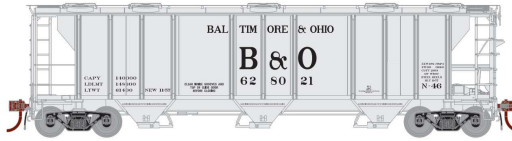

28329	N	PS 2893 Cov. Hopper	Santa Fe	gray/black lettering	#300768	Dec. 2020	33,95 €	» shop «

Baltimore & Ohio

28330	N	PS 2893 Cov. Hopper	Baltimore & Ohio	gray/black lettering	#628021	Dec. 2020	33,95 €	» shop «