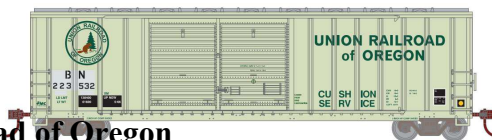

## 50' FMC DD Boxcar N

Artikelnr.	Spur	Baureihe	Roadname	Farbschema	Roadnr.	DCC	Deadline	Preis	Bestellen
------------	------	----------	----------	------------	---------	-----	----------	-------	-----------

## BN / ex Galveston Wharves

17257	N	50' FMC DD Boxcar	BN / ex Galveston Wharves	faded orange/black	#23489		Dec. 2020	29,95 €	» <a href="#">shop</a> «
-------	---	-------------------------	---------------------------------	-----------------------	--------	--	--------------	---------	--------------------------