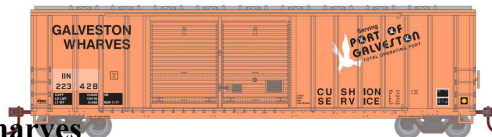

## BN / ex Galveston Wharves

17257	N	50' FMC DD Boxcar	BN / ex Galveston Wharves	faded orange/black	#23489		Dec. 2020	29,95 €	» <a href="#">shop</a> «
-------	---	-------------------------	---------------------------------	-----------------------	--------	--	--------------	---------	--------------------------