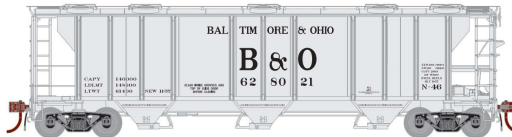

Baltimore & Ohio

28332	N	PS 2893 Cov. Hopper	Baltimore & Ohio	gray/black lettering	#628042	Dec. 2020	33,95 €	» shop «