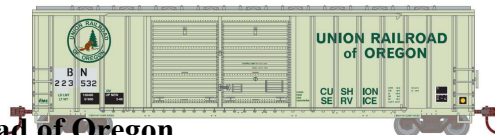

BN / ex Galveston Wharves

17273	N	50' FMC DD Boxcar	BN / ex Galveston Wharves	faded orange/black	#223494	Dec. 2020	29,95 €	» shop «

BN / ex Union Railroad of Oregon

17276	N	50' FMC DD Boxcar	BN / ex Union Railroad of Oregon	mint green, dark green lettering	#223667	Dec. 2020	29,95 €	» shop «

BN / ex Union Railroad of Oregon

17277	N	50' FMC DD Boxcar	BN / ex Union Railroad of Oregon	mint green, dark green lettering	#223671	Dec. 2020	29,95 €	» shop «

PS 2893 Cov. Hopper N

Artikelnr.	Spur	Baureihe	Roadname	Farbschema	Roadnr.	DCC	Deadline	Preis	Bestellen

Santa Fe

28327	N	PS 2893 Cov. Hopper	Santa Fe	gray/black lettering	#300718		Dec. 2020	33,95 €	» shop «

Santa Fe

28328	N	PS 2893 Cov. Hopper	Santa Fe	gray/black lettering	#300739		Dec. 2020	33,95 €	» shop «

Santa Fe