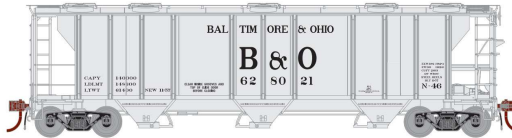

Baltimore & Ohio

28331	N	PS 2893 Cov. Hopper	Baltimore & Ohio	gray/black lettering	#628034	Dec. 2020	33,95 €	» shop «