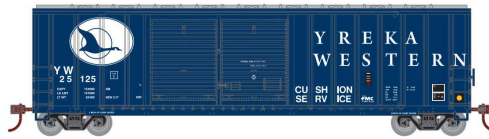

17266	N	50' FMC DD Boxcar	Yreka Western	blue/white	#25108		Dec. 2020	29,95 €	» shop «

Yreka Western

17267	N	50' FMC DD Boxcar	Yreka Western	blue/white	#25125		Dec. 2020	29,95 €	» shop «