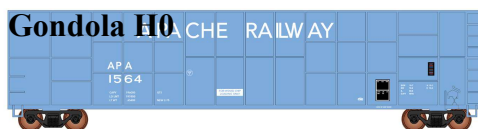

FMC Woodchip Gondola H0

Gunderson Woodchip Gondola H0

Artikelnr.	Spur	Baureihe	Roadname	Farbschema	Roadnr.	DCC	Deadline	Preis	Bestellen
------------	------	----------	----------	------------	---------	-----	----------	-------	-----------