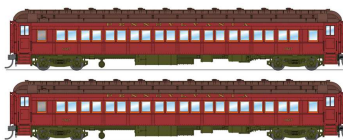

Pennsylvania

| | | | | | | | | | |
|------|---|--|--------------|--|-----------------|--------------|--------------|----------|--------------------------|
| 6510 | N | HWT P70R Passenger Car Set (2) | Pennsylvania | tuscan red, gold stripe, no AC [1931-1937] | #1027, #1365 | 2 car set | Jan. 2021 | 124,95 € | » shop « |
|------|---|--|--------------|--|-----------------|--------------|--------------|----------|--------------------------|