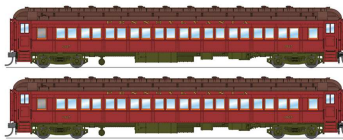

Pennsylvania

| | | | | | | | | | |
|------|---|--|--------------|--|-----------------|--------------|--------------|----------|--------------------------|
| 6510 | N | HWT P70R Passenger Car Set (2) | Pennsylvania | tuscan red, gold stripe, no AC [1931-1937] | #1027, #1365 | 2 car set | Jan. 2021 | 124,95 € | » shop « |
|------|---|--|--------------|--|-----------------|--------------|--------------|----------|--------------------------|