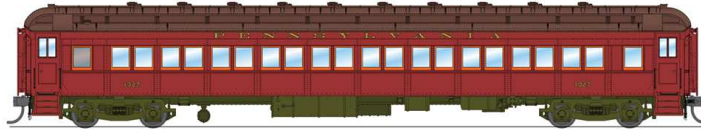

Pennsylvania

6513	N	HWT P70R Passenger Car	Pennsylvania	tuscan red, gold stripe, no AC [1931-1937]	#1458		Jan. 2021	64,95 € » shop «