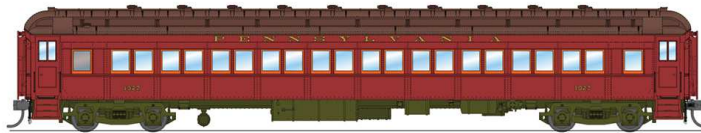

Pennsylvania

6512	N	HWT P70R Passenger Car	Pennsylvania	tuscan red, gold stripe, no AC [1931-1937]	#1422		Jan. 2021	64,95 € » shop «