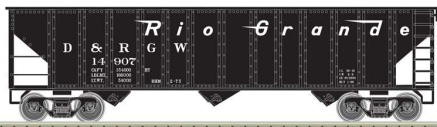

Denver & Rio Grande

50005866	N	90t Hopper	Denver & Rio Grande	black/white	#14907	20,95 €	» shop «