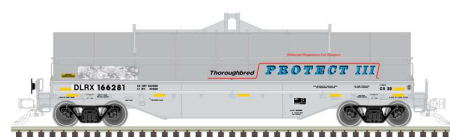

GE Railcar / DLRX

50004880

N

42' Coil
Steel Car

GE
Railcar /
DLRX

gray/blue/red

#166297

38,95 €

» [shop](#) «