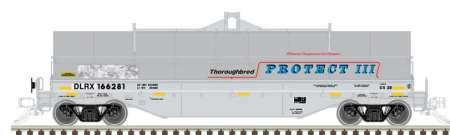

GE Railcar / DLRX

50004878

N

42' Coil
Steel Car

GE
Railcar /
DLRX

gray/blue/red

#166287

38,95 €

» [shop](#) «