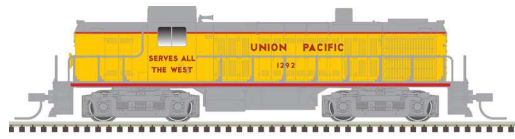

40005035	N	ALCo RS-2	Southern	black/white/gold	#2130		129,95 € » shop «

Union Pacific

40005036	N	ALCo RS-2	Union Pacific	yellow/gray/red	#1292		129,95 € » shop «