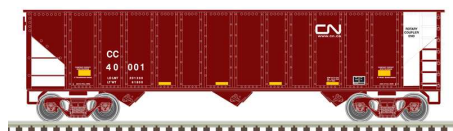

Canadian National