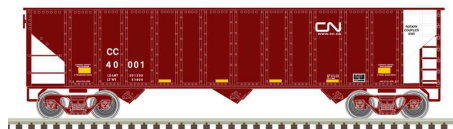

Canadian National