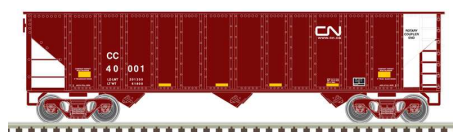

Canadian National