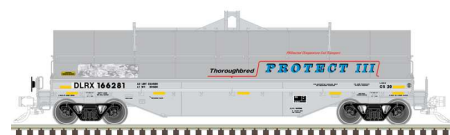

GE Railcar / DLRX

50004877

N

42' Coil
Steel Car

GE
Railcar /
DLRX

gray/blue/red

#166281

38,95 €

» [shop](#) «