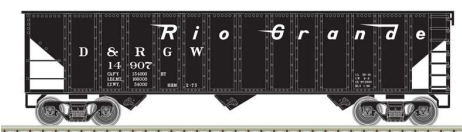

Denver & Rio Grande

50005864	N	90t Hopper	Denver & Rio Grande	black/white	#14638	20,95 €	» shop «