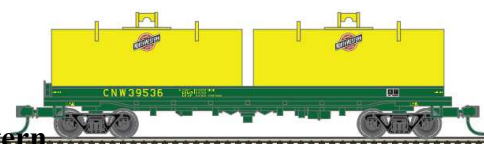

Chicago & North Western

50005717	N	48' Cushion	Chicago & North	green/yellow	#39536

32,95 € » [shop](#) «