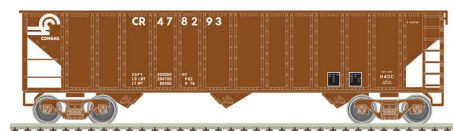

Canadian National

50005843	N	90t Hopper	Canadian National	brown/white	#40001	20,95 €	» shop «

Canadian National

50005844	N	90t Hopper	Canadian National	brown/white	#40035	20,95 €	» shop «

Canadian National

50005845	N	90t Hopper	Canadian National	brown/white	#40194	20,95 €	» shop «

Conrail

50005846	N	90t Hopper	Conrail	brown/white	#478182	20,95 €	» shop «

Conrail

50005847	N	90t Hopper	Conrail	brown/white	#478258	20,95 €	» shop «

Conrail

50005848	N	90t Hopper	Conrail	brown/white	#478293	20,95 €	» shop «

Pittsburgh & Shawmut

50005849	N	90t Hopper	Pittsburgh & Shawmut	black/white	#207	20,95 €	» shop «

Pittsburgh & Shawmut