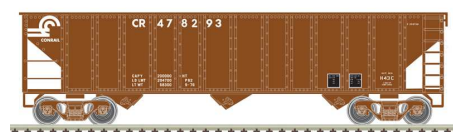

Canadian National

50005843	N	90t Hopper	Canadian National	brown/white	#40001	20,95 €	» shop «

Canadian National

50005844	N	90t Hopper	Canadian National	brown/white	#40035	20,95 €	» shop «

Canadian National

50005845	N	90t Hopper	Canadian National	brown/white	#40194	20,95 €	» shop «

Conrail

50005846	N	90t Hopper	Conrail	brown/white	#478182	20,95 €	» shop «

Conrail

50005847	N	90t Hopper	Conrail	brown/white	#478258	20,95 €	» shop «

Conrail

50005848	N	90t Hopper	Conrail	brown/white	#478293	20,95 €	» shop «

Pittsburgh & Shawmut

50005849	N	90t Hopper	Pittsburgh & Shawmut	black/white	#207	20,95 €	» shop «

Pittsburgh & Shawmut