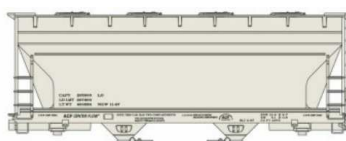

Data Only

2296	H0	ACF 2- Bay Hopper	Data Only	light gray/black		(kit)		23,10 €	» shop «