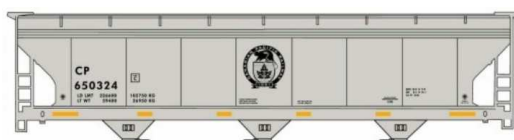

Accurail H0

Artikelnr.	Spur	Baureihe	Roadname	Farbschema	Roadnr.	DCC	Deadline	Preis	Bestellen
------------	------	----------	----------	------------	---------	-----	----------	-------	-----------

St. Louis Brownsville & Mexico

1181	H0	36' Fowler Wood Boxcar	St. Louis Brownsville & Mexico	brown/white	#2016	(kit)		21,90 €	» shop «
------	----	---------------------------------	--------------------------------------	-------------	-------	-------	--	---------	--------------------------