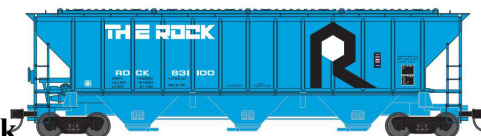

Rock Island / The Rock

24443-14	N	PS4427 Cov. Hopper	Rock Island / The Rock	blue/white/black	2. #	34,95 €	» shop «