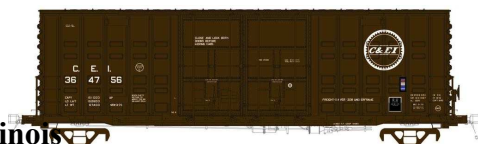

50' Waffle Side Boxcar H0

Artikelnr.	Spur	Baureihe	Roadname	Farbschema	Roadnr.	DCC	Deadline	Preis	Bestellen
------------	------	----------	----------	------------	---------	-----	----------	-------	-----------

Chicago & Eastern Illinois

60004-01	H0	50' Waffle Side Boxcar	Chicago & Eastern Illinois	brown/white [Vaillant, OK]	#364725		Mar. 2021	67,95 €	» shop «
----------	----	------------------------	----------------------------	----------------------------	---------	--	-----------	---------	--------------------------

Chicago & Eastern Illinois

60004-02	H0	50' Waffle Side Boxcar	Chicago & Eastern Illinois	brown/white [Vaillant, OK]	#364740		Mar. 2021	67,95 €	» shop «
----------	----	------------------------	----------------------------	----------------------------	---------	--	-----------	---------	--------------------------