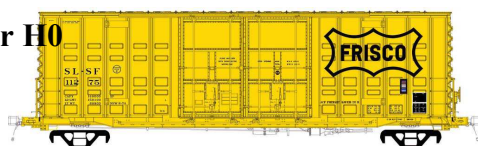

50' Waffle Side Boxcar H0