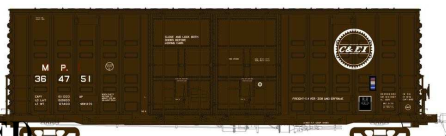

Missouri Pacific (exC&EI)

60014-03	H0	50' Waffle Side Boxcar	Missouri Pacific (exC&EI)	brown/white [Vaillant, OK]	#364751	Mar. 2021	67,95 €	» shop «