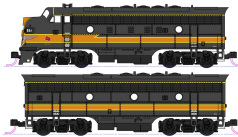

Milwaukee Road

1060429-LS	N	F7 , A+B	Milwaukee Road	"as dilvered"	#88A, #88B	DCC & ESU LokSound	619,95 €	» shop «

Is this email not displaying correctly? [View it in your browser](#)

[Unsubscribe from this list](#)

Zum Abbestellen unserer Mailings besuchen Sie bitte [diesen Link](#).