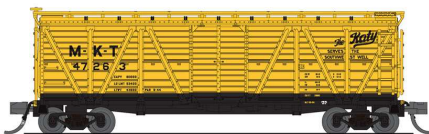

6570	N	40' Stockcar w/cattle sound	Chesapeake & Ohio	brown/white		w/Sound	Feb. 2021	64,95 €	» shop «
------	---	--------------------------------------	----------------------	-------------	--	---------	--------------	---------	--------------------------

Chesapeake & Ohio

6571	N	40' Stockcar w/hog sound	Chesapeake & Ohio	brown/white		w/Sound	Feb. 2021	64,95 €	» shop «
------	---	-----------------------------------	----------------------	-------------	--	---------	--------------	---------	--------------------------

Missouri Kansas Texas

6572	N	40' Stockcar w/cattle sound	Missouri Kansas Texas	yellow/black	w/Sound	Feb. 2021	64,95 €	» shop «
------	---	--------------------------------------	-----------------------------	--------------	---------	--------------	---------	--------------------------

Missouri Kansas Texas

6573	N	40' Stockcar w/hog sound	Missouri Kansas Texas	yellow/black	w/Sound	Feb. 2021	64,95 €	» shop «
------	---	-----------------------------------	-----------------------------	--------------	---------	--------------	---------	--------------------------