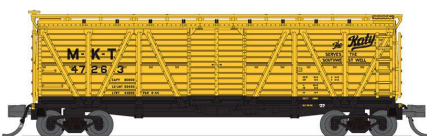

Missouri Kansas Texas