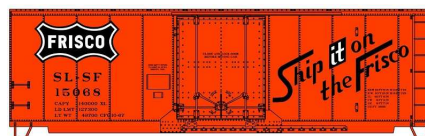

SLSF Frisco

3138	H0	40' Boxcar	SLSF Frisco	orange/black/white	#15068	(kit)		21,90 €	» shop «