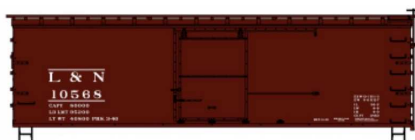

### Nashville Chattanooga & St. Louis

|      |    |                        |                                   |             |        |       |  |         |                          |
|------|----|------------------------|-----------------------------------|-------------|--------|-------|--|---------|--------------------------|
| 1182 | H0 | 36' Fowler Wood Boxcar | Nashville Chattanooga & St. Louis | brown/white | #15324 | (kit) |  | 21,90 € | » <a href="#">shop</a> « |
|------|----|------------------------|-----------------------------------|-------------|--------|-------|--|---------|--------------------------|